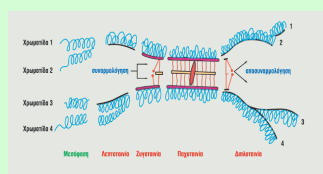

ΕΛΛΗΝΙΚΗ ΑΝΔΡΟΛΟΓΙΚΗ ΕΤΑΙΡΕΙΑ

ESHRE

ΣΕΜΙΝΑΡΙΟ ΑΝΑΛΥΣΗΣ ΣΠΕΡΜΑΤΟΣ

Πανεπιστήμιο Αθηνών

30 / 8 – 3 / 9 / 2013

Εργαστήριο Ιστολογίας – Εμβρυολογίας
Καθ. Β. Γοργούλης

ΠΛΗΡΟΦΟΡΙΕΣ-ΕΓΓΡΑΦΕΣ:

Θ. Ζεγκινιάδου, zeginiadou@yahoo.gr τηλ. 6977 222336